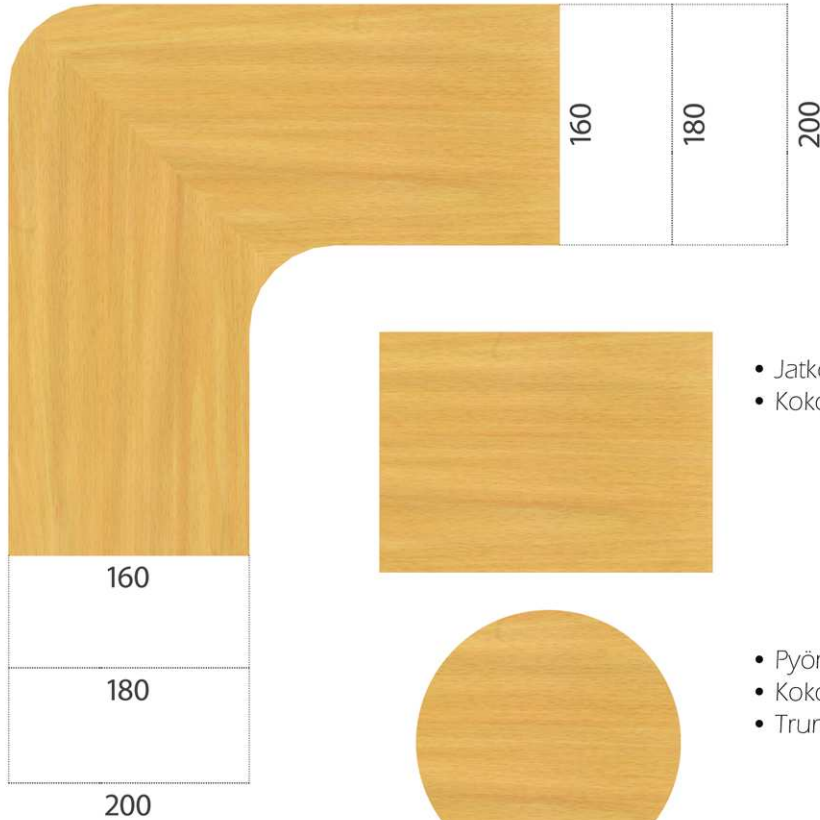

# Pöydät

Byro-pöytäsarja on toimiva ja edullinen ratkaisu.

- Pöydän äärimittojen kokovaihtoehdot: 160 cm, 180 cm ja 200 cm
- Kannen syvyys 70 cm, paksuus 25 mm, sekä kestävä 2 mm PVC-reunalista
- Kansi sopii niin oikealle kuin vasemmalle
- Väri: pyökki
- 60 mm paksut metallijalat, säätövara 68-71 cm

- Jatkokansi
- Koko: 120x70 cm

- Pyöreä kansi
- Koko: Ø 80 cm
- Trumpettijalka

# Säilyttimet

Byro-säilytinsarja sisältää toimistosi perustarpeen..

Byro-sarjan kaapeissa on kolme runkokorkeusvaihtoehtoa: 85 cm, 160 cm ja 200 cm. Sarjassa on kahdenlaisia ovia: puoliovet, jotka peittävät kaksi alinta hyllyä ja koko-ovet, jotka peittävät hyllyn kokonaan. Ovilla on myös kääntöavaimella toimivat lukot. Runko on valmistettu 18 mm paksusta melamiinilevystä, jonka reunaan on kiinnitetty kestävä 2mm paksu PVC-reunalista. Kaapeissa on hopeanharmaa runko ja pyökinväriset ovet.

## Toimistopöytä

- Mitat: 200 cm x 160 x 70 cm
- Kannen paksuus: 25 mm
- Korkeussäädettävät jalat: 68-71 cm
- Kestävä 2 mm PVC-reunalista
- Väri: pyökki