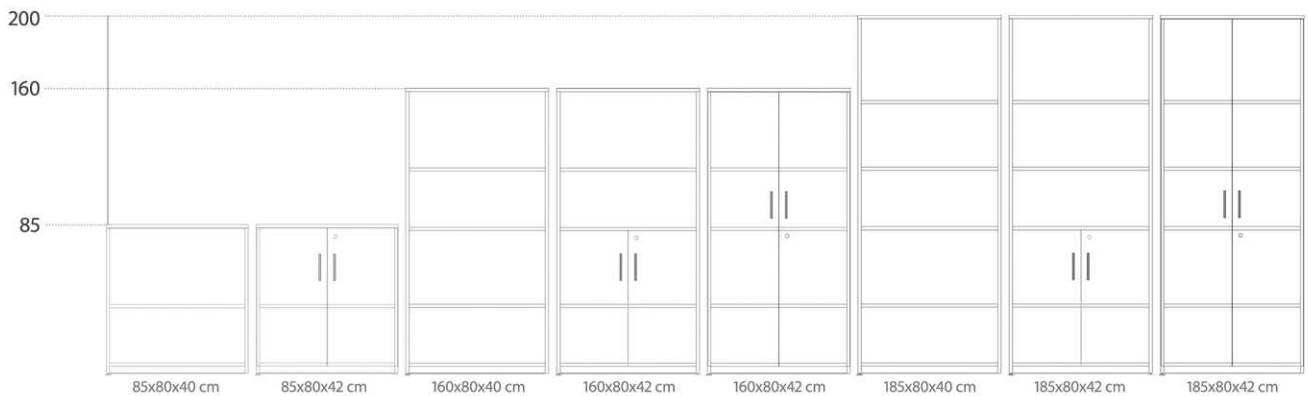

# Pöydät

Byro-pöytäsarja on toimiva ja edullinen ratkaisu.

- Pöydän äärimittojen kokovaihtoehdot: 160 cm, 180 cm ja 200 cm
- Kannen syvyys 70 cm, paksuus 25 mm, sekä kestävä 2 mm PVC-reunalista
- Kansi sopii niin oikealle kuin vasemmalle
- Väri: pyökki
- 60 mm paksut metallijalat, säätövara 68-71 cm

- Jatkokansi
- Koko: 120x70 cm

- Pyöreä kansi
- Koko: Ø 80 cm
- Trumpettijalka

# Säilyttimet

Byro-säilytinsarja sisältää toimistosi perustarpeen..

Byro-sarjan kaapeissa on kolme runkokorkeusvaihtoehtoa: 85 cm, 160 cm ja 200 cm. Sarjassa on kahdenlaisia ovia: puoliovet, jotka peittävät kaksi alinta hyllyä ja koko-ovet, jotka peittävät hyllyn kokonaan. Ovilla on myös kääntöavaimella toimivat lukot. Runko on valmistettu 18 mm paksusta melamiinilevystä, jonka reunaan on kiinnitetty kestävä 2mm paksu PVC-reunalista. Kaapeissa on hopeanharmaa runko ja pyökinväriset ovet.

## Toimistopöytä

- Mitat: 200 cm x 160 x 70 cm
- Kannen paksuus: 25 mm
- Korkeussäädettävät jalat: 68-71 cm
- Kestävä 2 mm PVC-reunalista
- Väri: pyökki