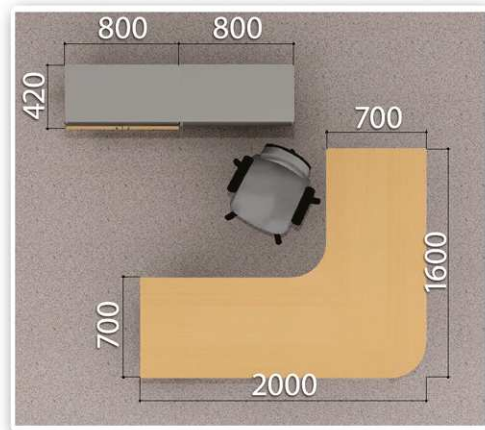

TONNIN TOIMISTO

**Tonnin toimisto –paketti kattaa toimiston peruskalusteet säilytystilasta istumiseen.
Pakettiin kuuluvat:**

Omega -työtuoli

- Laadukas työtuoli kotiin ja konttoriin
- Istuimen korkeuden- ja kallistuksen säätö
- Selkänöjan kallistuksen ja korkeuden säätö
- Värit: tummanharmaa, vihertävän harmaa ja punainen
- Säätökäsinojat lisävarusteena

Toimistopöytä

- Mitat: 200 cm x 160 x 70 cm
- Kannen paksuus: 25 mm
- Korkeussäädettävät jalat: 68-71 cm
- Kestävä 2 mm PVC-reunalista
- Väri: pyökki

Laatikosto

- Neljä laatikkoa
- Keskuslukko
- Lukittavat etupyörät
- Väri: hopeanharmaa/pyökki

Kaksi kaappia

- Mitat: 200 cm x 80 cm x 42 cm
- Puoliovikaappi
- Avohylly
- 18 cm upotettu taustalevy
- Tausta on siisti, joten hyllyjä voidaan käyttää tilanjakajana.
- Väri: hopeanharmaa/pyökki